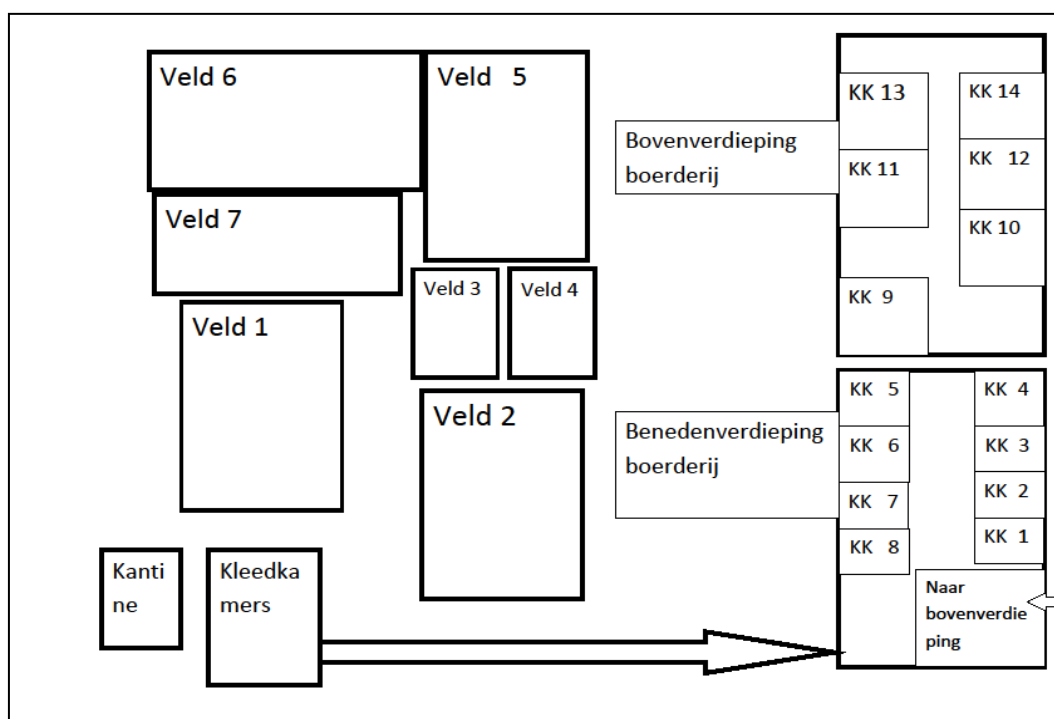

Routebeschrijving

Zowel vanuit het zuiden en noorden (A2 of A27) als vanuit het westen en oosten (A12) kiest u de richting Utrecht.

Vanuit het zuiden, noorden en westen:

U kiest vervolgens de A12 richting Arnhem, afslag Bunnik – Odijk – Wijk bij Duurstede. Beneden aan de afslag gaat u rechtsaf richting Wijk bij Duurstede. Na ongeveer 15 km kiest u op de rotonde de eerste afslag richting Tiel en industrieterrein Broekweg (=Geerweg).

U volgt deze weg tot de eerstvolgende rotonde en daar neemt u ook de eerste afslag richting Tiel/industrieterrein Broekweg.

Na ongeveer 400 m kiest u op de rotonde weer de eerste afslag, richting industrieterrein Broekweg. U rijdt met de bocht links mee en vervolgens aan het einde (T-splitsing) gaat u linksaf. U rijdt de dijk op (met aan de rechterkant de sluizen) en na ongeveer 1 km ziet u aan de linkerkant ons sportpark liggen.

LET OP !!!

Bij gebruik van navigatie brengt ons adres Lekdijk Oost 12 u **NIET** op het sportpark maar bij de sluizen van Wijk bij Duurstede of in het ergste geval op het industrieterrein Broekweg. Schakel bij de rotonde in Wijk bij Duurstede uw navigatie uit en volg de borden TIEL. U komt dan uit bij het Wijkse veer, tegenover de ingang van het sportpark. Als u Sportpark Mariënhoeve kunt intikken op uw navigatiesysteem, gaat het wel goed.

Ook het adres « Veerweg » gaat goed.

Plattegrond accommodatie