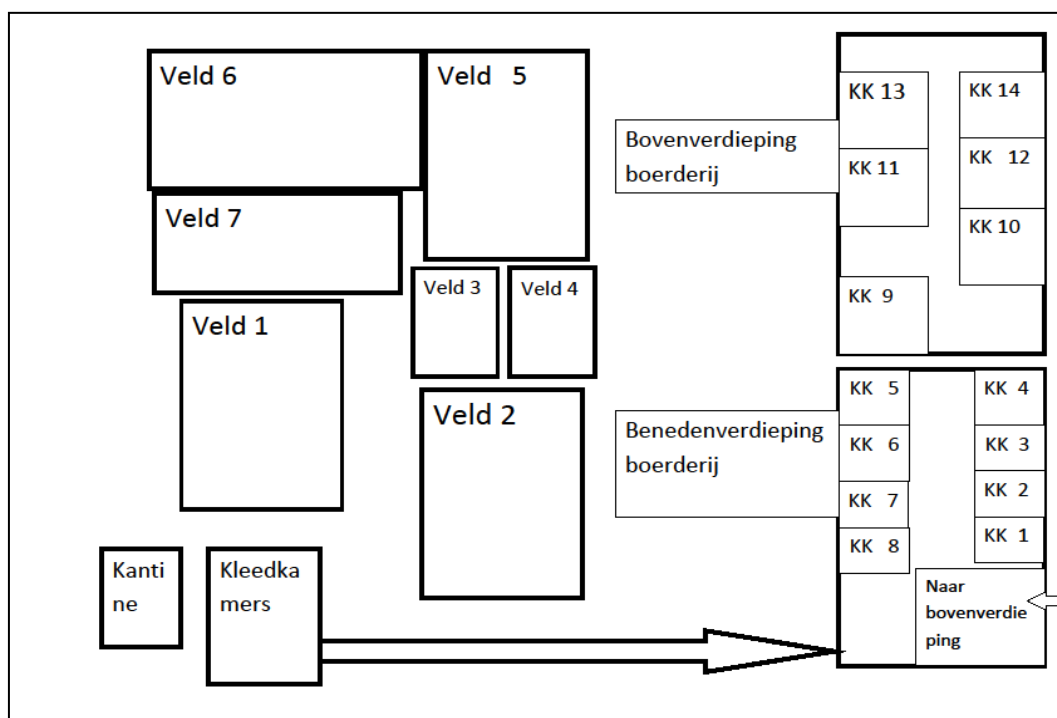

Routebeschrijving

Zowel vanuit het zuiden en noorden (A2 of A27) als vanuit het westen en oosten (A12) kiest u de richting Utrecht.

Vanuit het zuiden, noorden en westen:

U kiest vervolgens de A12 richting Arnhem, afslag Bunnik – Odijk – Wijk bij Duurstede. Beneden aan de afslag gaat u rechtsaf richting Wijk bij Duurstede. Na ongeveer 15 km kiest u op de rotonde de eerste afslag richting Tiel en industrieterrein Broekweg (=Geerweg).

U volgt deze weg tot de eerstvolgende rotonde en daar neemt u ook de eerste afslag richting Tiel/industrieterrein Broekweg.

Na ongeveer 400 m kiest u op de rotonde weer de eerste afslag, richting industrieterrein Broekweg. U rijdt met de bocht links mee en vervolgens aan het einde (T-splitsing) gaat u linksaf. U rijdt de dijk op (met aan de rechterkant de sluisen) en na ongeveer 1 km ziet u aan de linkerkant ons sportpark liggen.

LET OP !!!

Bij gebruik van navigatie brengt ons adres Lekdijk Oost 12 u **NIET** op het sportpark maar bij de sluisen van Wijk bij Duurstede of in het ergste geval op het industrieterrein Broekweg. Schakel bij de rotonde in Wijk bij Duurstede uw navigatie uit en volg de borden TIEL. U komt dan uit bij het Wijkse veer, tegenover de ingang van het sportpark. Als u Sportpark Mariënhoeve kunt intikken op uw navigatiesysteem, gaat het wel goed.

Ook het adres « Veerweg » gaat goed.

Plattegrond accommodatie