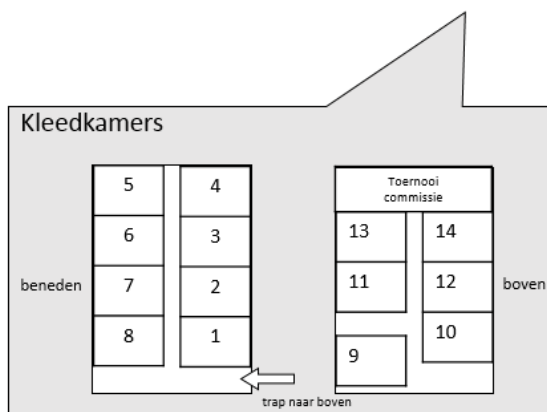

Plattegrond accommodatie