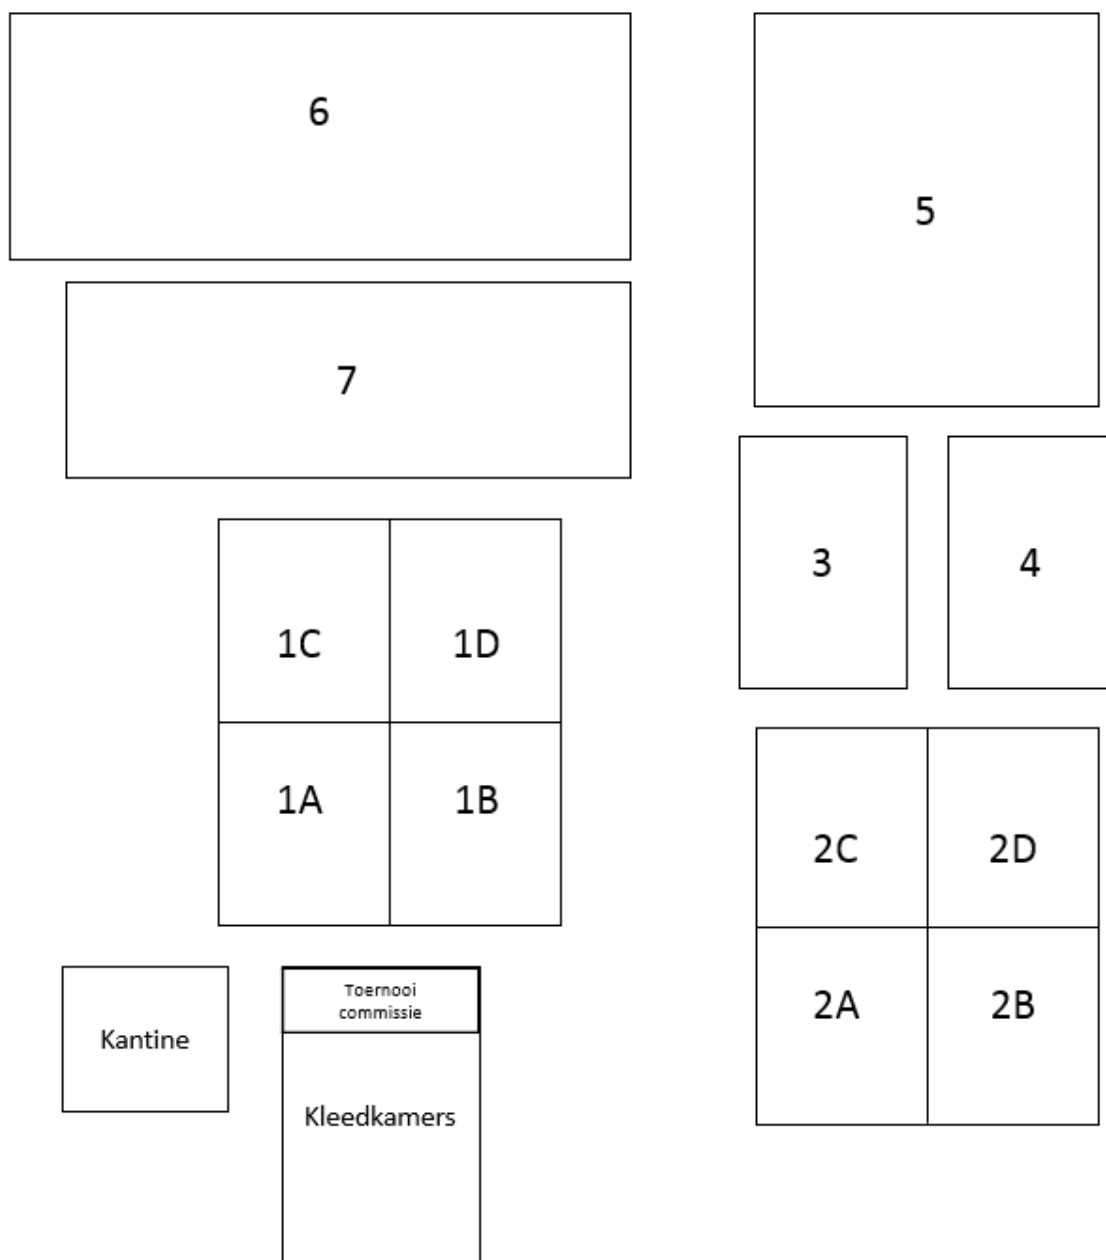

Plattegrond accommodatie