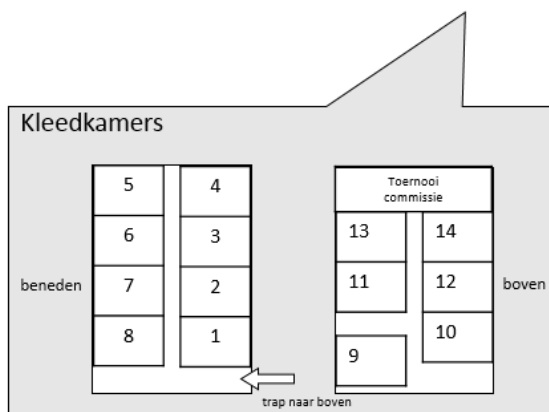

Plattegrond accommodatie